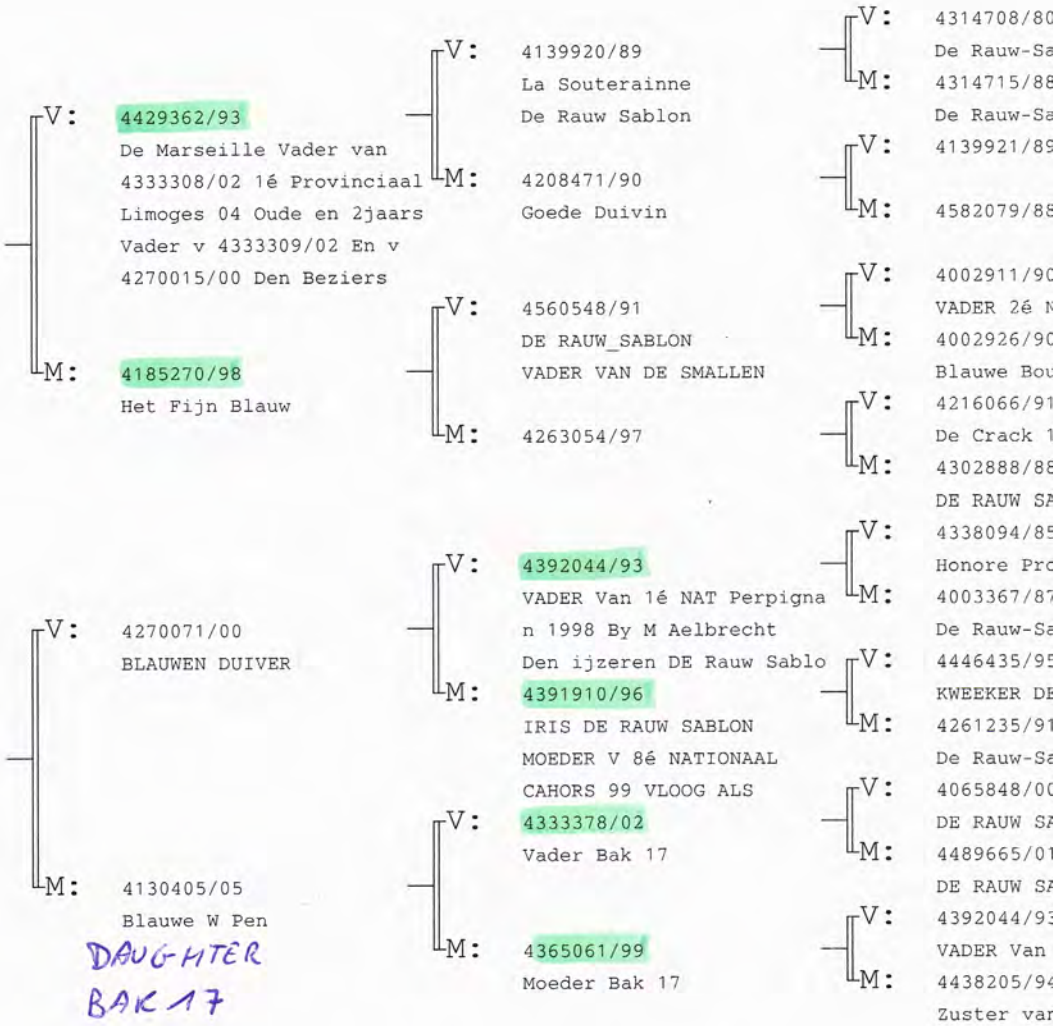

Marcel AELBRECHT
 Baardegemsestraat 29
 9280 LEBBEKE FAX 052/35.84.75
 052/35.84.75

4324909/10
 DIRECT FROM
 BEZIEERS PAIR"

V: 4270015/00
 BLAUWEN
 DE BEZIEERS

M: 4044513/06

Als u bekomen

Marcel Aelbrecht